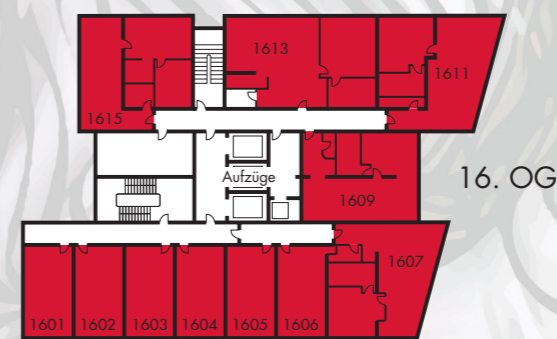

Norddeutsche
HiFi-Tage

HÖRTEST 2017

HiFi über den Wolken

16. Obergeschoss

Aussteller	Raum
Intonation Audio, Linnenberg Audio	1601
Audioplan, hORNS	1602
Input Audio	1603
Graham Audio, Abyss, Aqua, AuCantus, Dr. Feickert, Grandinote, JPS Labs, Kiseki, Kron Audio, LumenWhite, Music First Audio, NAT Audio, Odeon, Schröder Tonarme, Tektron	1604
Cyrus, HiDiamond, Vortex	1605
Jan Allaerts, Lavardin Technologies, K-RAK, Precide Heil A.M.T., Precide ERGO, Isenberg Audio, Simon Yorke Designs	1606
quadral	1607
AVM, Lansche Audio	1609
ELAC, Audioquest	1611
EternalArts, Live Act Audio	1613
Blumenhofer Acoustics, Cammino, EINSTEIN Audio, TechDas Airforce, Sorane	1615