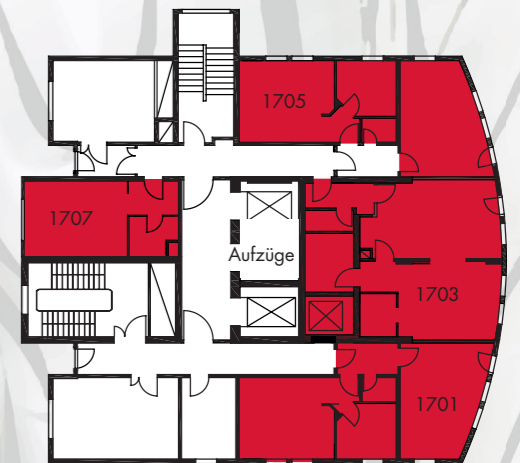

17. Obergeschoss

Aussteller	Raum
DALI, Exposure, Grado, MoFi, AMG, DS-Audio, Hana, Pathos, Aesthetix, DS-Audio, Benz Micro	1701
Dr. Feickert Analogue	1703
ASCENDO, High End Masterclass, Clearaudio, Accustic Arts	1705
Cambridge Audio	1707

17. OG